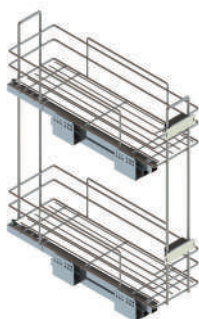

Бутылочница Софт В, левая, направляющие скрытого монтажа с доводчиком

Направляющие: **Boyard**

Артикул	КА-1034990
Модуль, мм	200
Цвет	хром
Основной материал	сталь
Размеры, мм	150x460x530
Нагрузка, кг	25
Тип выдвижения	полное