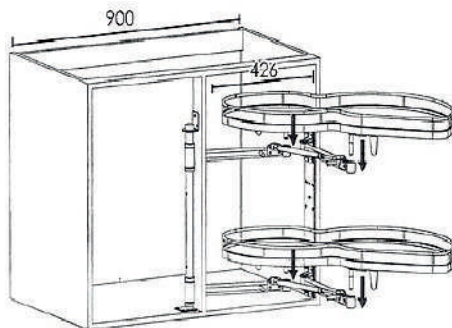

Волшебный уголок, фасад 450 мм, с доводчиком