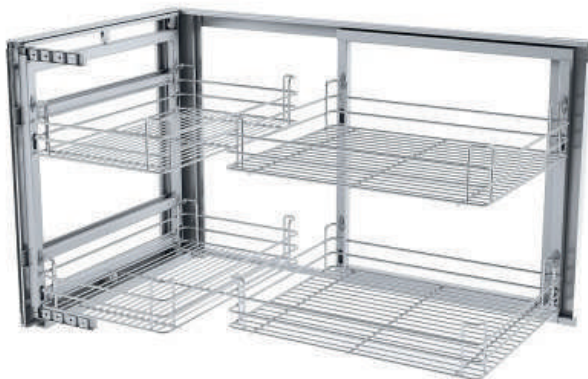

Волшебный угол, фасад 450-550 мм