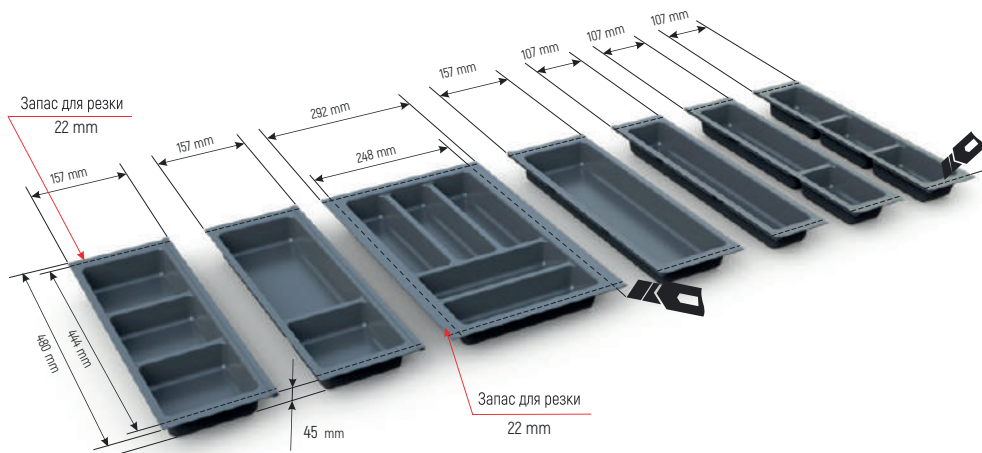

МОДУЛЬНАЯ СИСТЕМА ЛОТКОВ

П-образное соединение с одной стороны каждого лотка