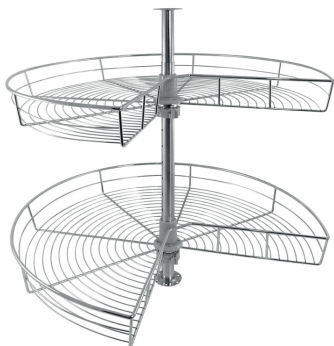

Карусель 3/4 D710x630x(630-740) мм

Артикул	ЦБ055298
Модуль, мм	900
Цвет	хром
Основной материал	сталь
Размеры, мм	710x630x 630-740
Нагрузка, кг	6