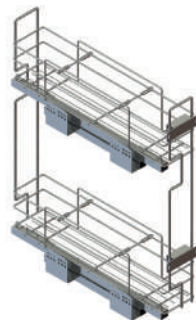

Бутылочница Софт В, левая, направляющие скрытого монтажа с доводчиком

Направляющие: **Boyard**

Артикул	КА-1034588
Модуль, мм	150
Цвет	хром
Основной материал	сталь
Размеры, мм	100x460x530
Нагрузка, кг	25
Тип выдвижения	полное