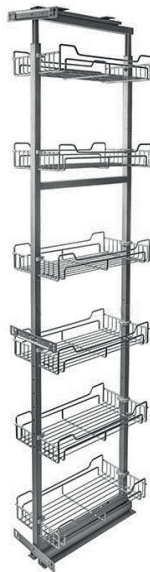

Пенал выкатной 6-ти ярусный, направляющие скрытого монтажа с доводчиком

Артикул	ЦБ039557
Модуль, мм	300
Цвет	хром
Основной материал	сталь
Размеры, мм	240x495x (1900-2200)
Нагрузка, кг	6
Тип выдвижения	полное
Крепление	донное