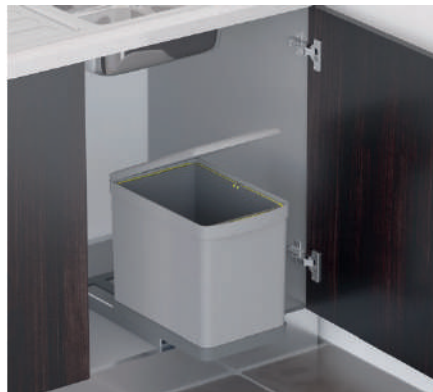

Ведро для мусора 16 л, выдвижное, пластик серый

Артикул	Модуль, мм	Основной материал	
КА-1052947	300	полипропилен/ нержавеющая сталь	
Размеры, мм	Нагрузка, кг	Тип выдвижения	Крепление
300x380x360	5	полное	донное